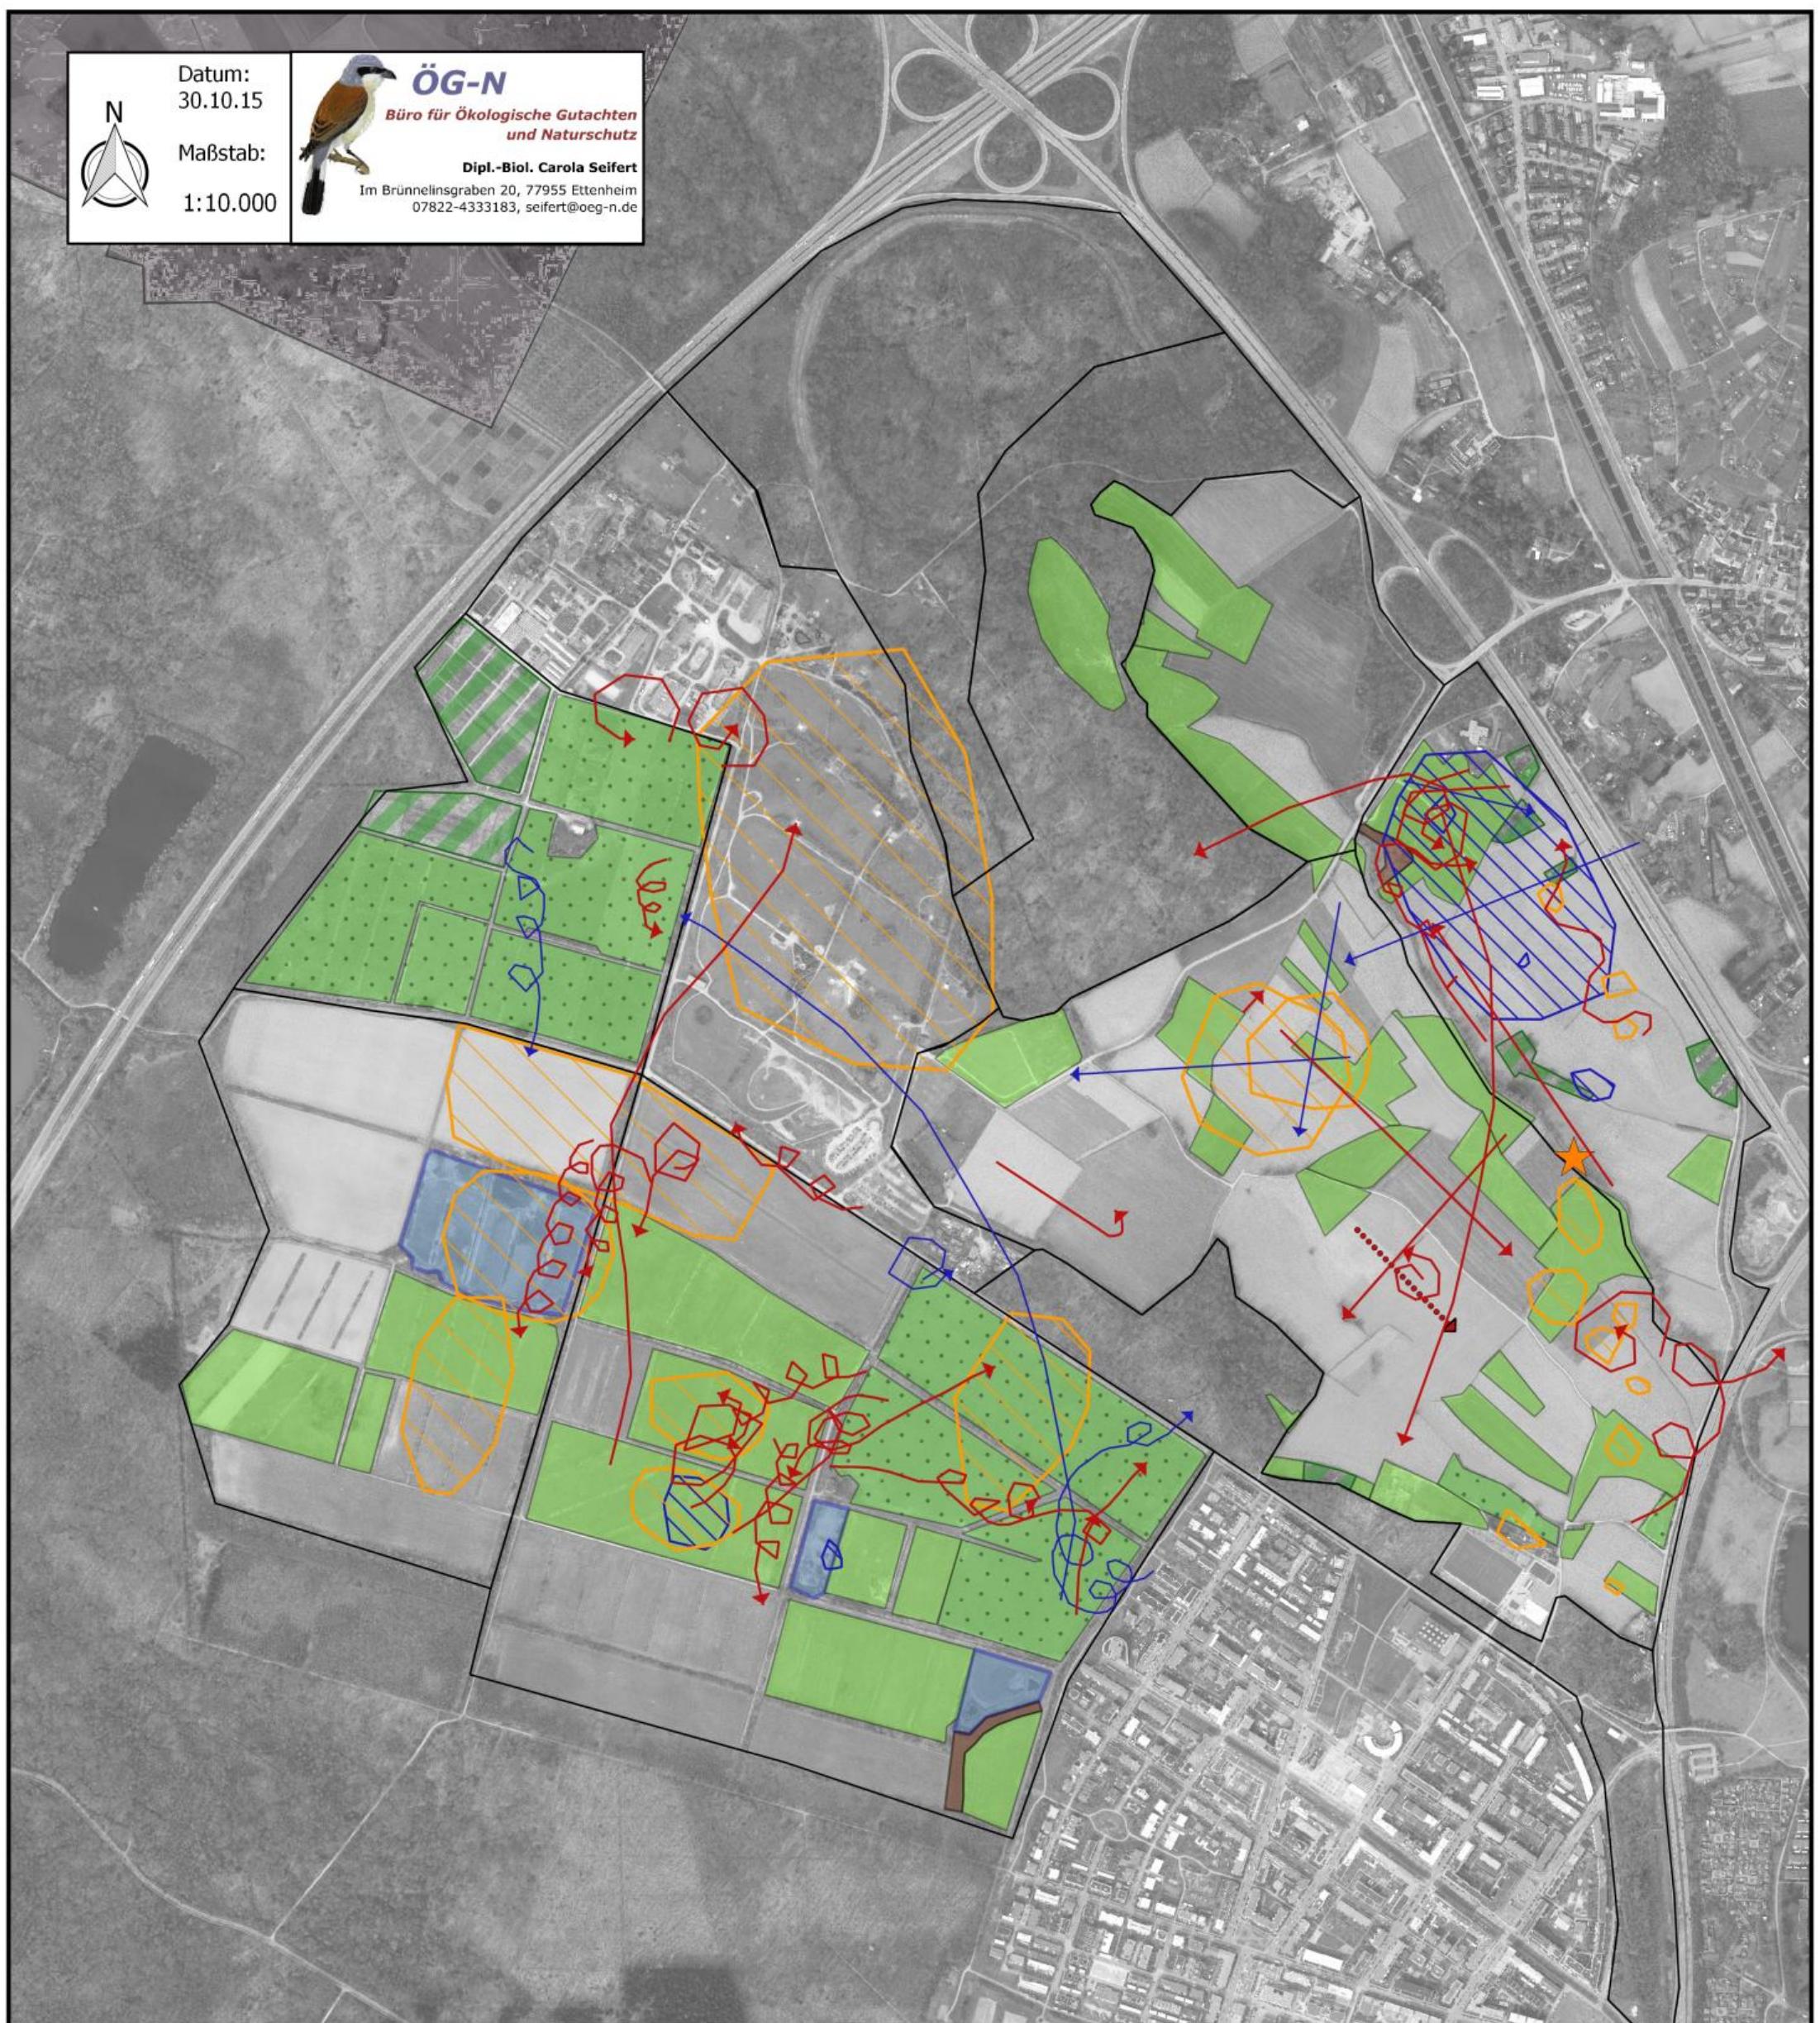

Datum: 30.10.15  
 Maßstab: 1:10.000

**ÖG-N**  
 Büro für Ökologische Gutachten  
 und Naturschutz  
 Dipl.-Biol. Carola Seifert  
 Im Brunnelinsgraben 20, 77955 Ettenheim  
 07822-4333183, seifert@oeg-n.de

**Avifauna-Untersuchung Dietenbachniederung      Stadt Freiburg i. Br. , Stadtplanungsamt**

**Karte 2.3 Raumnutzungsanalyse Greifvögel - Blatt 3 Turmfalke**

**Legende**

- |  |  |   |
|--|--|---|
| <p>Beobachtungen während Raumnutzungsanalyse</p> <ul style="list-style-type: none"> <li>→ Turmfalke, Nahrung suchend</li> <li>→ Turmfalke, sonstige Flugbewegung</li> <li>→ Turmfalke, Nahrung suchend</li> <li>→ Turmfalke, sonstige Beobachtung</li> </ul> | <p>Beobachtungen außerhalb Raumnutzungsanalyse</p> <ul style="list-style-type: none"> <li>→ Turmfalke, nahrung suchend</li> <li>★ Turmfalke Kopula</li> </ul> <p>Abgrenzung Teilgebiete</p> <ul style="list-style-type: none"> <li>□ Abgrenzung Teilgebiete</li> </ul> | <p>Grünlandflächen</p> <ul style="list-style-type: none"> <li>Wiese</li> <li>Weide</li> <li>Garten</li> <li>Feuchtbrache mit Kleingewässer</li> <li>Brache</li> </ul> |
|--|--|---|