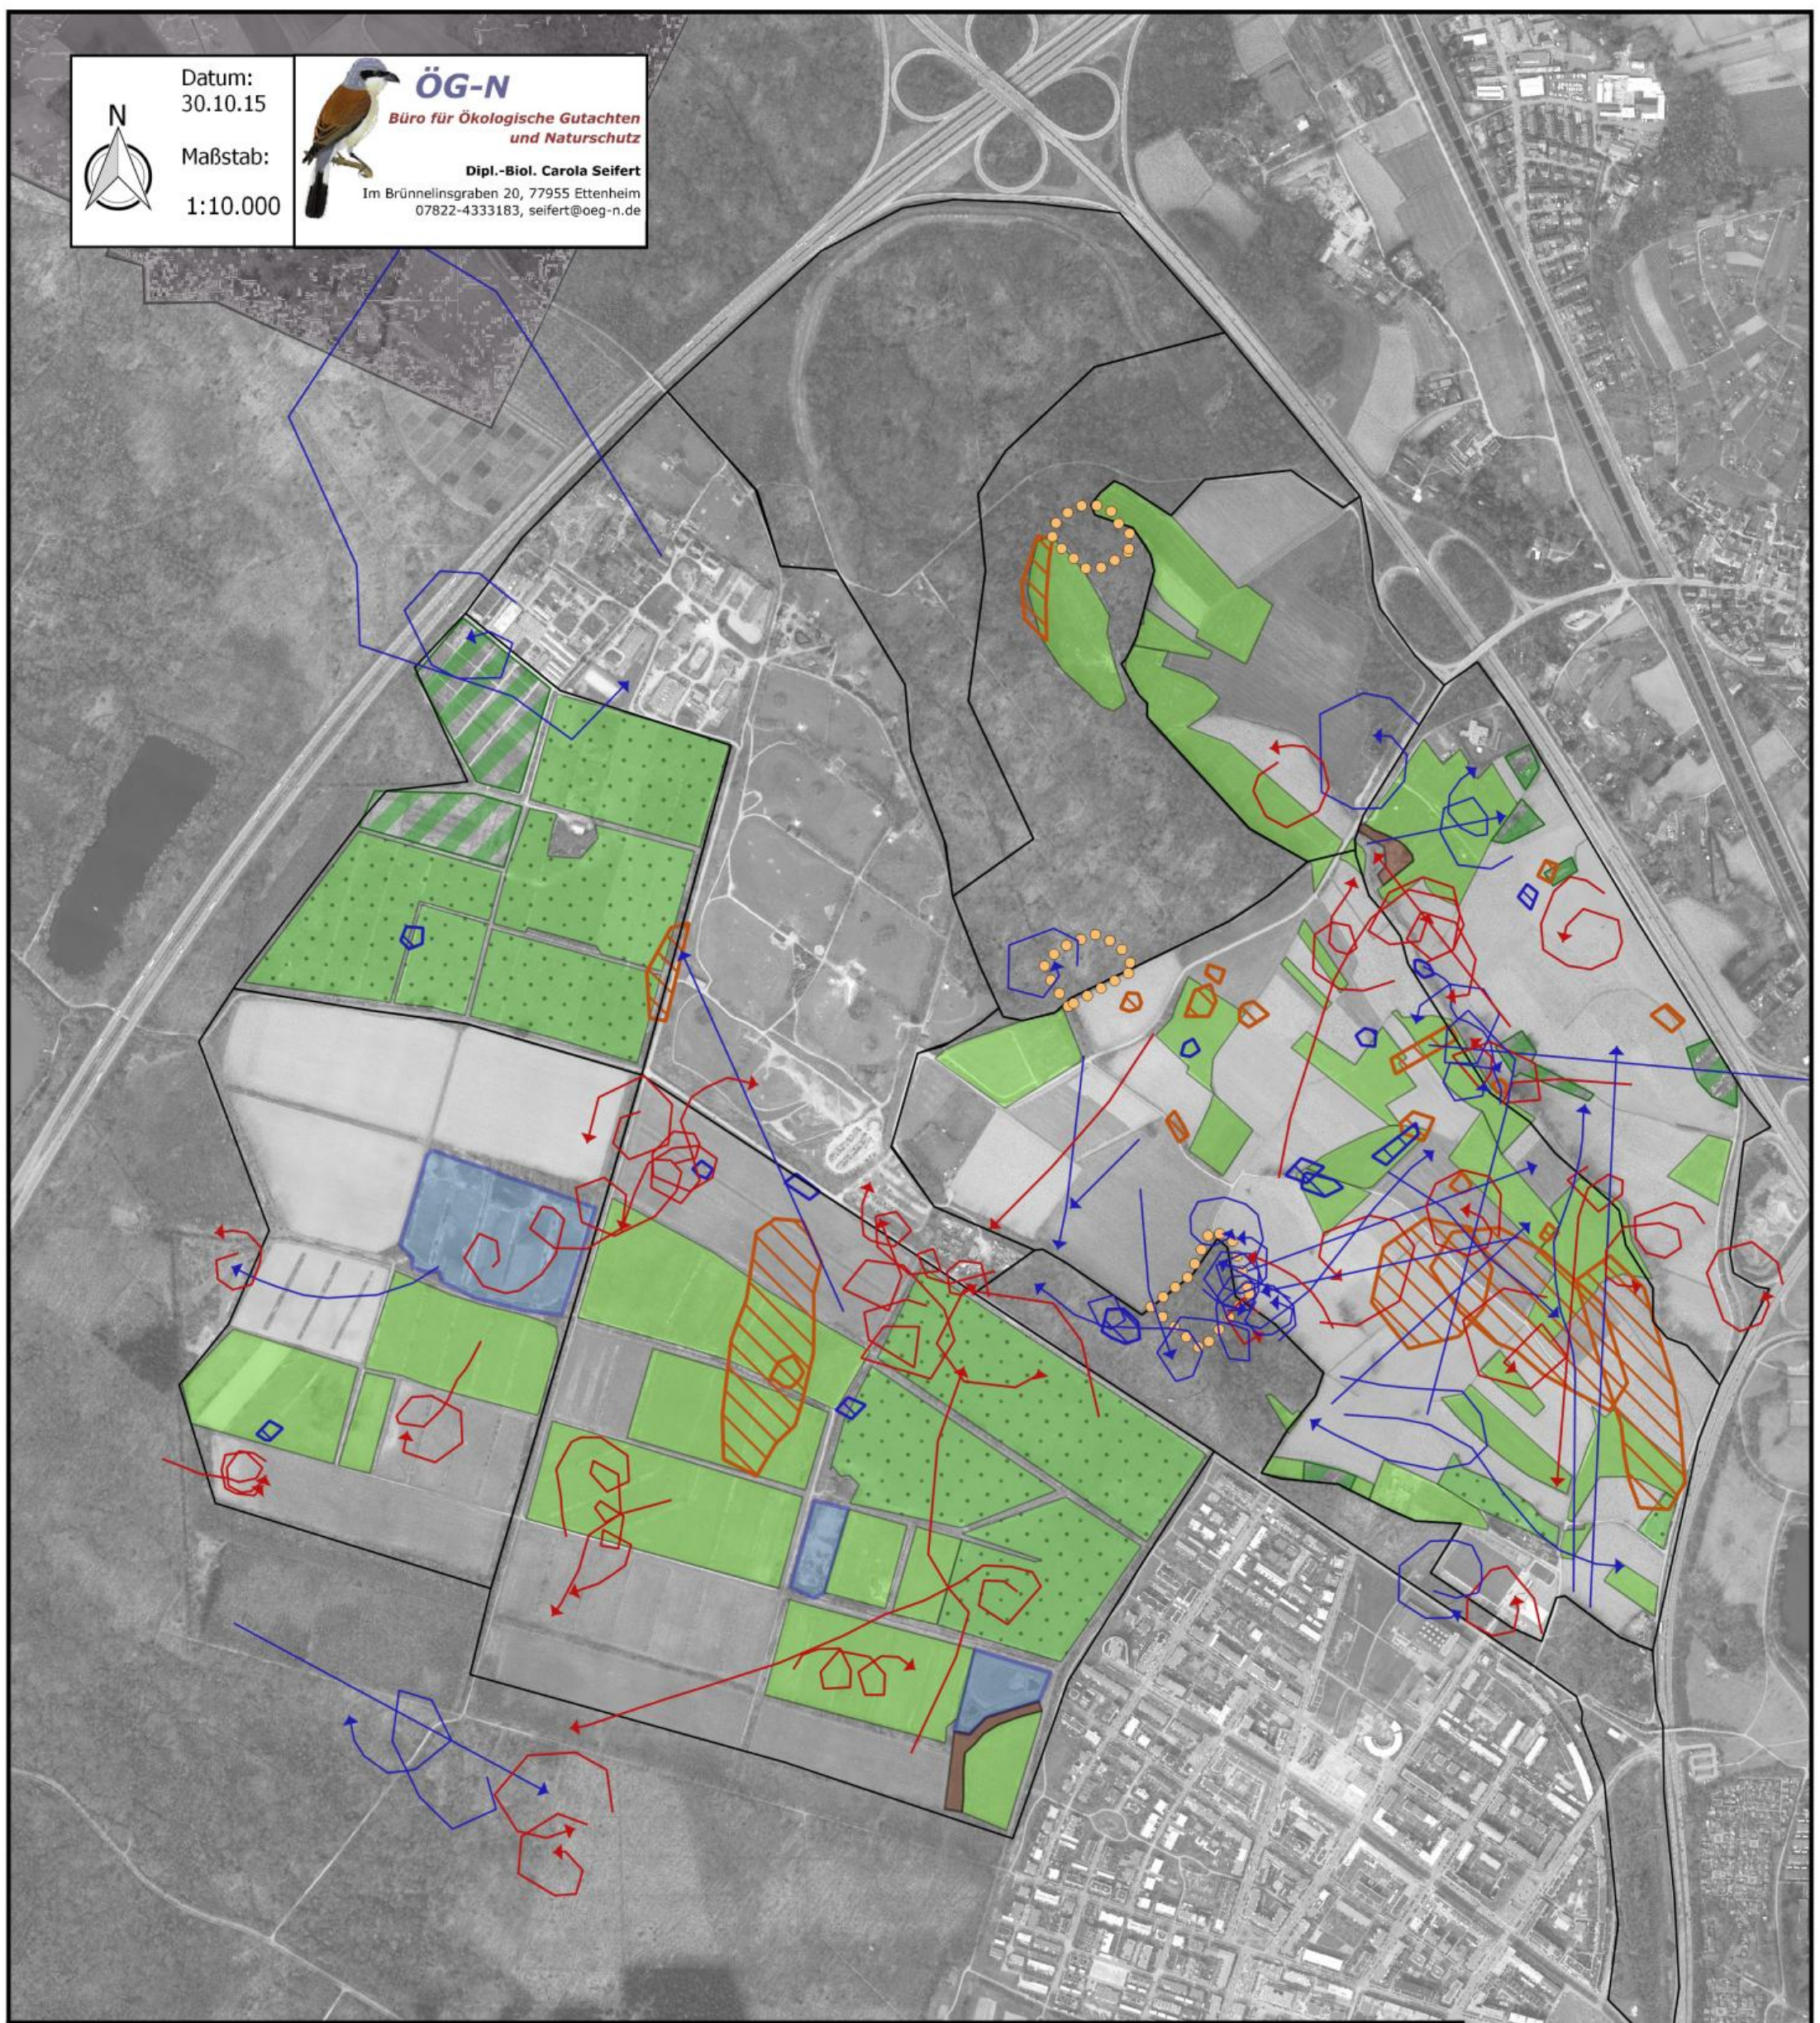

Datum: 30.10.15
 Maßstab: 1:10.000

ÖG-N
 Büro für Ökologische Gutachten
 und Naturschutz
 Dipl.-Biol. Carola Seifert
 Im Brünnelinsgraben 20, 77955 Ettenheim
 07822-4333183, seifert@oeg-n.de

Avifauna-Untersuchung Dietenbachniederung Stadt Freiburg i. Br. , Stadtplanungsamt

Karte 2.2 Raumnutzungsanalyse Greifvögel - Blatt 2 Mäusebussard

Legende

- | | | |
|--|--|--|
| Beobachtungen während Raumnutzungsanalyse | Grünlandflächen |  Mäusebussard Horstrevier (C) |
|  Mäusebussard, Nahrung suchend |  Wiese |  Abgrenzung Teilgebiete |
|  Mäusebussard, sonstige Flugbewegung |  Weide | |
|  Mäusebussard sitzend |  Garten | |
|  Mäusebussard, Nahrung suchend |  Feuchtbrache mit Kleingewässer | |
| |  Brache | |